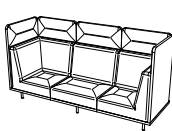

201-AA00
131x255x85 cm