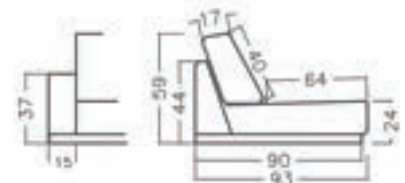

417-4002
H59xW851xD161 cm

chaise lounge

417-4003
H59xW851xD161 cm

417-4502
H59xW102.5xD171 cm

417-4502
H59xW102.5xD171 cm

417-6000
H59xW90xD90 cm

corner

LEG DESIGN