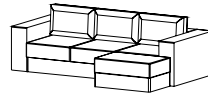

419-7701
82x246x156 cm

chaise lounge