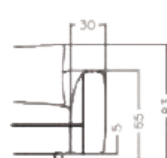

LEG DESIGN

89