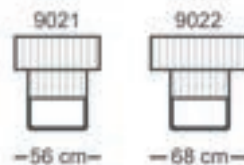

417-4002
H59xW851xD161 cm

chaise lounge

417-4003
H59xW851xD161 cm

417-4502
H59xW102.5xD171 cm

417-4502
H59xW102.5xD171 cm

417-6000
H59xW90xD90 cm

corner

LEG DESIGN