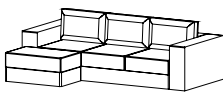

open end

419-6000
85x102x102 cm

corner

419-6200
82x102x102 cm

corner

419-7001
85x246x156 cm

chaise lounge

419-7201
82x246x156 cm