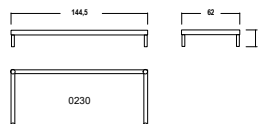

LEG DESIGN

75