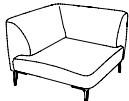

439-3003
42/73x207,5x91 cm

439-4002
42/73x91x161 cm

chaise lounge

439-4003
42/73x91x161 cm

439-5200
42/73x91x113 cm

open end unit

439-5700
42/73x91x113 cm

439-6100
42/73x91x91 cm