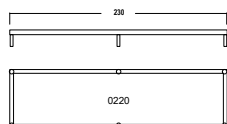

LEG DESIGN

75